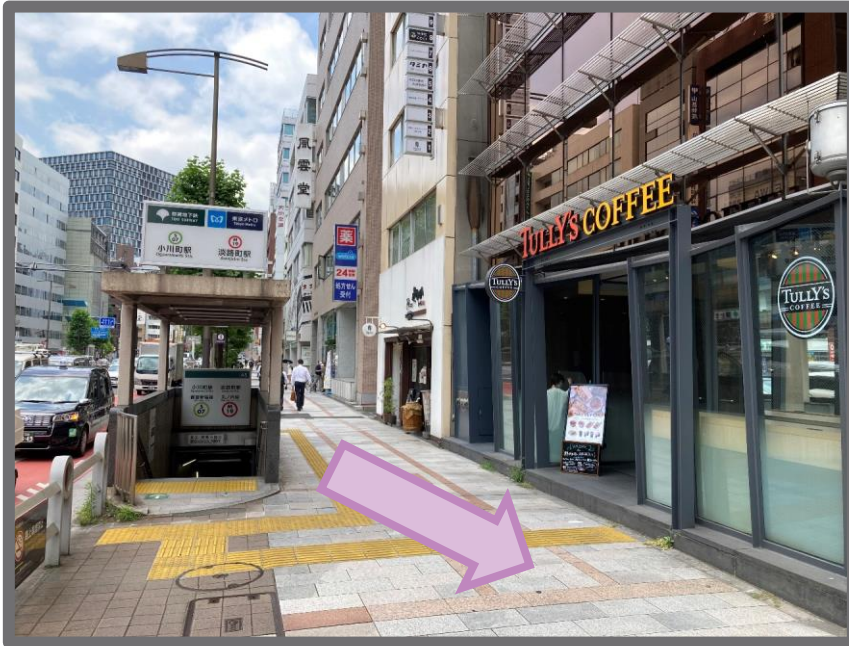

淡路町駅・小川町駅からの道順

SPARKLE LEGAL
TOKYO

東京メトロ丸の内線淡路町駅・都営地下鉄新宿線小川町駅のA5出口を出て、タリーズコーヒーを左手に靖国通りを直進します。

(A3出口をご利用の場合、階段を上がり進行方向と反対方面に淡路町交差点に向かって靖国通りを直進します。)

20mほど進み、淡路町交差点を左折します。

(A3出口をご利用の場合、淡路町交差点に着きましたらスターバックスコーヒーを右折します。)

左手奥に見えるガラス張りのビルが目的地のワテラスです。200mほど直進すると到着します。

淡路町駅・小川町駅からの道順 (続)

SPARKLE LEGAL
TOKYO

ワテラス広場から見上げて
右手側の低いビルが
ワテラスアネックス棟です。

ワテラス広場を通り、
正面屋外のエスカレーターで
3階まで上がります。

3階の右手側にワテラスアネックス棟
(**WATERRAS ANNEX**)の
エントランスがございます。奥の
エレベーターで12階まで上がります。
12階にご到着されましたら、
インターホンより **1205** を
お呼び出してください。