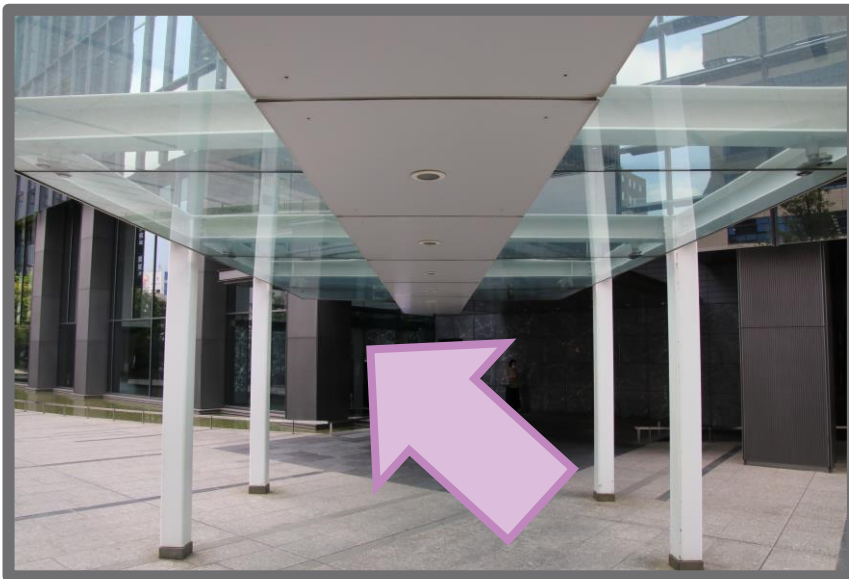

新御茶ノ水駅からの道順

SPARKLE LEGAL
TOKYO

東京メトロ千代田線新御茶ノ水駅
B2出口方面に進まれますと、
商業施設ソラシティ(sola city)への
連絡通路がございます。
右手奥のファミマ!!に向かって
お進みください。

ファミマ!!の前に着きましたら、
右手にワテラスへの
連絡通路がございますので
直進してください。

右手奥に見えるガラス張りのビルが
目的地のワテラスです。
連絡通路の突き当りにございます
連絡橋をご利用ください。

新御茶ノ水駅からの道順 (続)

SPARKLE LEGAL
TOKYO

連絡橋から続く屋根にそって
ワテラストワー棟
(WATERRAS **TOWER**)を
通り抜けると、雨に濡れずに
目的地のワテラスアネックス棟
(WATERRAS **ANNEX**)に
向かえます。

ワテラストワー棟を通り抜けまして
自動ドアを出られますと、
向かい側にワテラスアネックス棟
(WATERRAS **ANNEX**)の
エントランスが見えます。

ワテラスアネックス棟
(WATERRAS **ANNEX**)の
エントランス奥のエレベーターで
12階まで上がります。

12階にご到着されましたら、
インターホンより **1205** を
お呼び出しください。