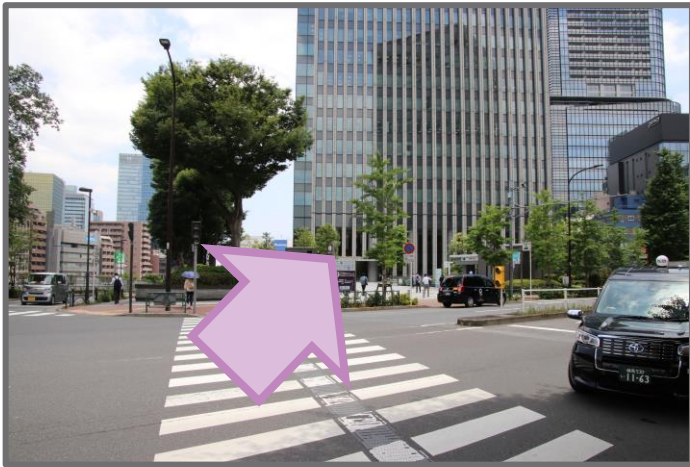

御茶ノ水駅からの道順

SPARKLE LEGAL
TOKYO

JR御茶ノ水駅聖橋口を出て
駅を背に左に進みます。

聖橋交差点の横断歩道を渡り、
右手のガラス張りのビル
(商業施設ソラシティ(sola city))
にお進みください。

商業施設ソラシティ(sola city)前の
エスカレーターに乗り、
下のフロアに向かってください。

エスカレーターを降りて左手に
ファミマ!!がごさいます。
ファミマ!!の右手にワテラスへの
連絡通路がごさいますので
直進してください。

御茶ノ水駅からの道順 (続)

SPARKLE LEGAL
TOKYO

右手奥に見えるガラス張りのビルが
目的地のワテラスです。
連絡通路の突き当りにございます
連絡橋をご利用ください。

連絡橋から続く屋根にそって
ワテラスタワー棟(WATERRAS **TOWER**)
を通り抜けますと、雨に濡れずに目的地の
ワテラスアネックス棟(WATERRAS **ANNEX**)
に向かえます。

ワテラスタワー棟を通り抜けまして
自動ドアを出られますと、向かい側に
ワテラスアネックス棟(WATERRAS **ANNEX**)
のエントランスが見えます。