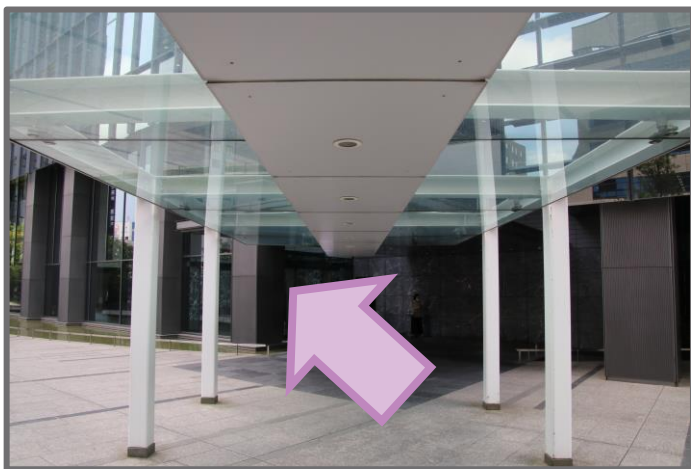

御茶ノ水駅からの道順 (続)

SPARKLE LEGAL
TOKYO

右手奥に見えるガラス張りのビルが
目的地のワテラスです。
連絡通路の突き当りにございます
連絡橋をご利用ください。

連絡橋から続く屋根にそって
ワテラスタワー棟(WATERRAS **TOWER**)
を通り抜けますと、雨に濡れずに目的地の
ワテラスアネックス棟(WATERRAS **ANNEX**)
に向かえます。

ワテラスタワー棟を通り抜けまして
自動ドアを出られますと、向かい側に
ワテラスアネックス棟(WATERRAS **ANNEX**)
のエントランスが見えます。

ワテラスアネックス棟(WATERRAS **ANNEX**)
のエントランス奥のエレベーターで
12階まで上がります。

12階にご到着されましたら、インターホンより
1205 をお呼び出しください。