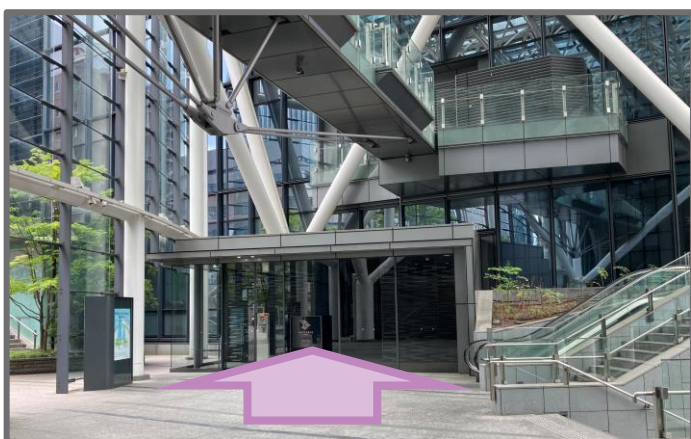

御茶ノ水駅からの道順

SPARKLE LEGAL
TOKYO

JR御茶ノ水駅聖橋口を出て
駅を背に左に進みます。

聖橋交差点の横断歩道を渡り、
右手のガラス張りのビル
(商業施設ソラシティ(sola city))
にお進みください。

商業施設ソラシティ(sola city)前の
エスカレーターに乗り、
下のフロアに向かってください。

エスカレーターを降りて左手に
ファミマ!!がごさいます。
ファミマ!!の右手にワテラスへの
連絡通路がごさいますので
直進してください。

御茶ノ水駅からの道順 (続)

SPARKLE LEGAL
TOKYO

右手奥に見えるガラス張りのビルが
目的地のワテラスです。
連絡通路の突き当りにございます
連絡橋をご利用ください。

連絡橋から続く屋根にそって
ワテラスタワー棟(WATERRAS **TOWER**)
を通り抜けますと、雨に濡れずに目的地の
ワテラスアネックス棟(WATERRAS **ANNEX**)
に向かえます。

ワテラスタワー棟を通り抜けまして
自動ドアを出られますと、向かい側に
ワテラスアネックス棟(WATERRAS **ANNEX**)
のエントランスが見えます。